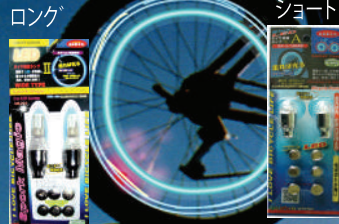

Safety products

簡単取付ブラケット

品番
44990-6 M20~26mm
44991-3 L27~32mm

手持ちの丸型ライトが自転車用に使えるブラケット!

タイヤ点滅バルブ

42051-6

42050-9

右の商品台紙にQRコード付いています